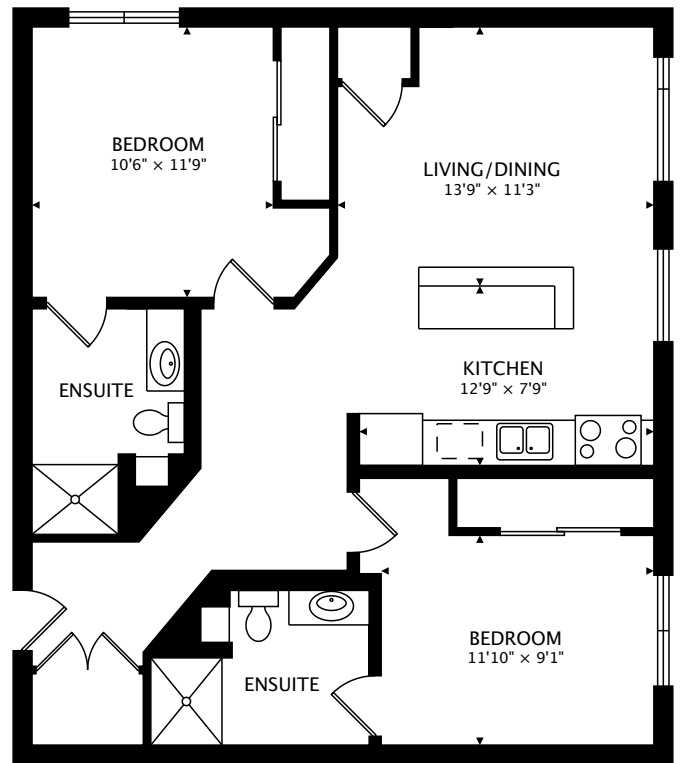

SUITE 1
945 sq ft

SUITE 2
928 sq ft

TOTAL
7445 sq ft

LOBBY
2518 sq ft

TOTAL
7445 sq ft

THEATRE
718 sq ft

GYM
483 sq ft

STUDIO
385 sq ft

TOTAL
7445 sq ft

TOTAL
7445 sq ft