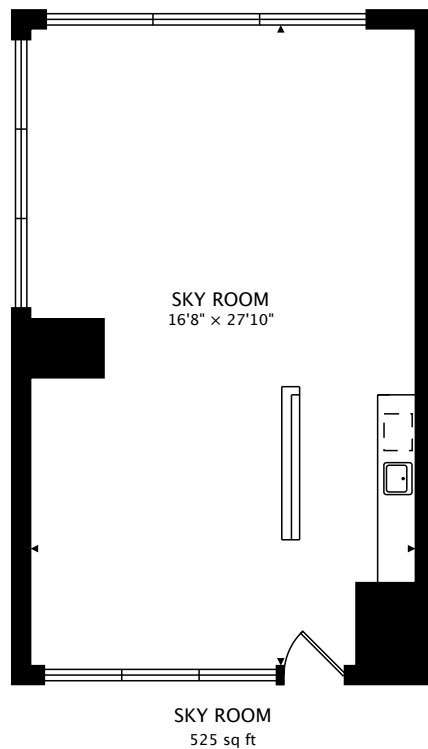

SUITE 1
945 sq ft

SUITE 2
928 sq ft

TOTAL
7445 sq ft

LOBBY
2518 sq ft

TOTAL
7445 sq ft

THEATRE
718 sq ft

GYM
483 sq ft

STUDIO
385 sq ft

TOTAL
7445 sq ft

TOTAL
7445 sq ft