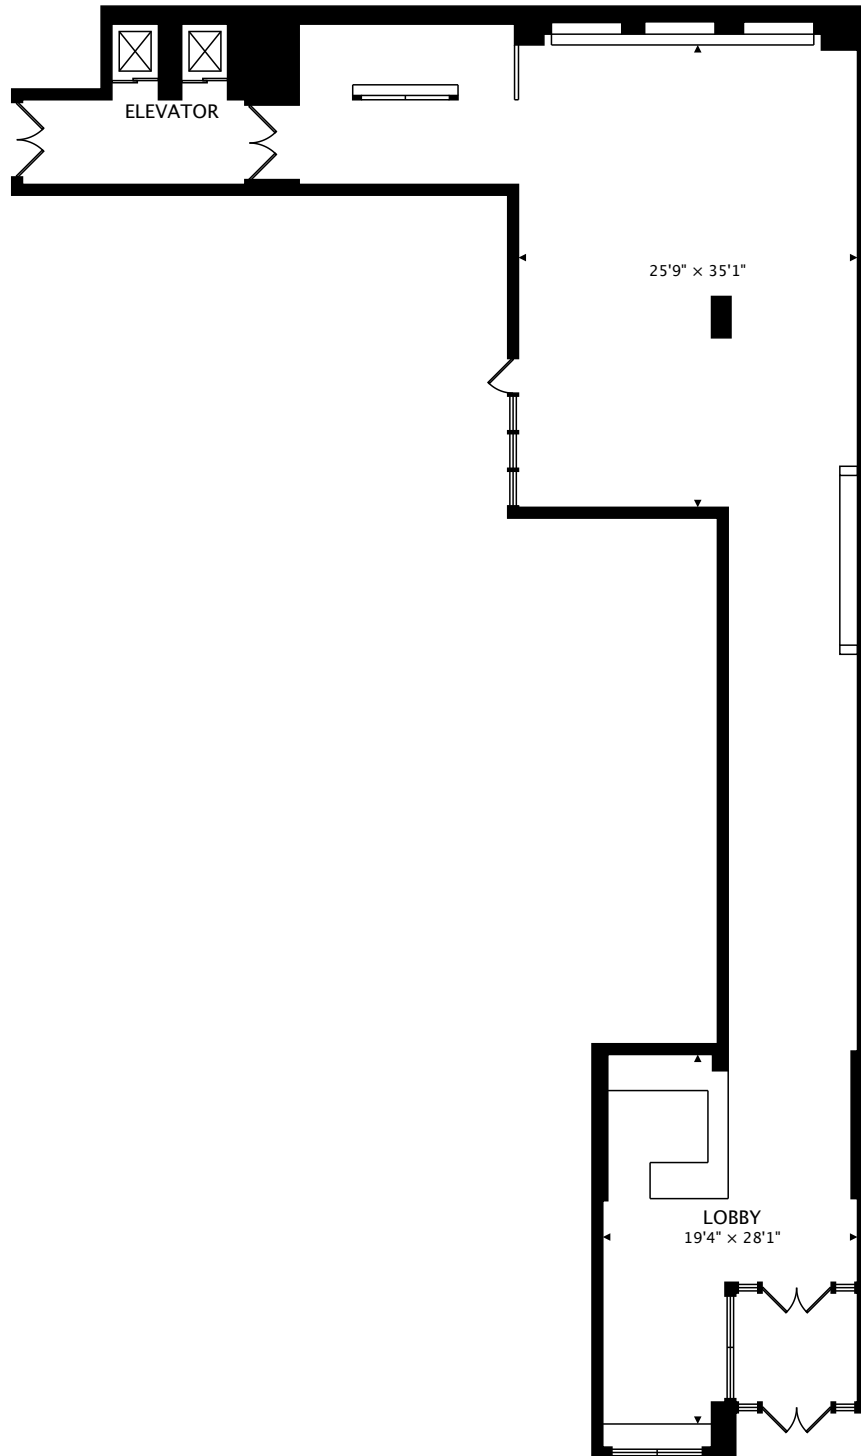

SUITE 1
945 sq ft

SUITE 2
928 sq ft

TOTAL
7445 sq ft

LOBBY
2518 sq ft

TOTAL
7445 sq ft

THEATRE
718 sq ft

GYM
483 sq ft

STUDIO
385 sq ft

TOTAL
7445 sq ft

TOTAL
7445 sq ft