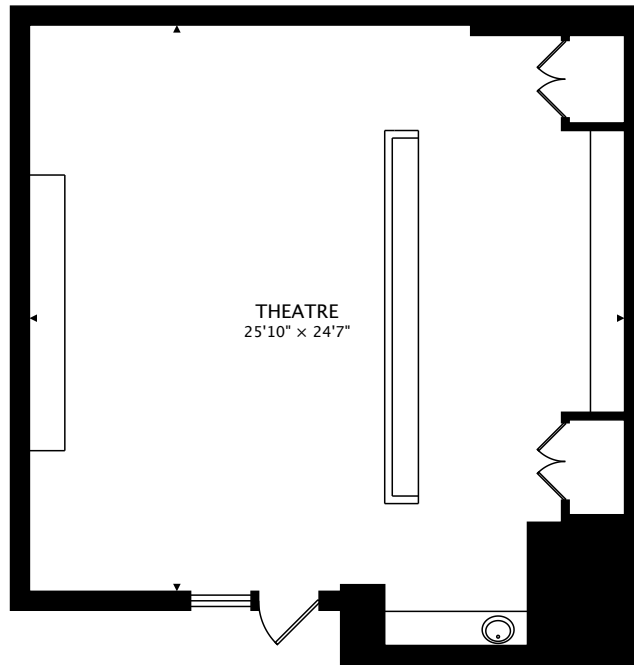

SUITE 1
945 sq ft

SUITE 2
928 sq ft

TOTAL
7445 sq ft

LOBBY
2518 sq ft

TOTAL
7445 sq ft

THEATRE
718 sq ft

GYM
483 sq ft

STUDIO
385 sq ft

TOTAL
7445 sq ft

TOTAL
7445 sq ft