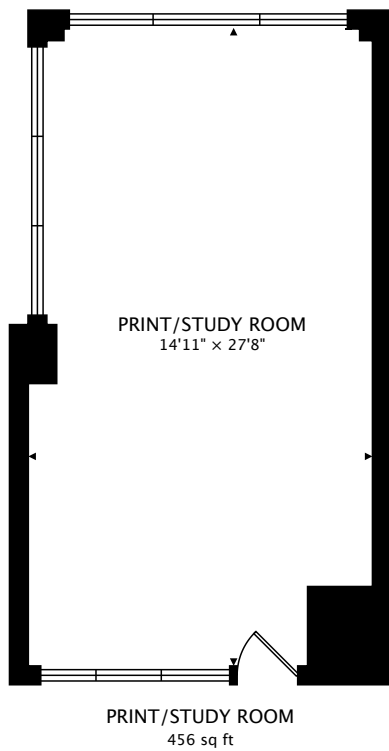

SUITE 1
945 sq ft

SUITE 2
928 sq ft

TOTAL
7445 sq ft

LOBBY
2518 sq ft

TOTAL
7445 sq ft

THEATRE
718 sq ft

GYM
483 sq ft

STUDIO
385 sq ft

TOTAL
7445 sq ft

TOTAL
7445 sq ft