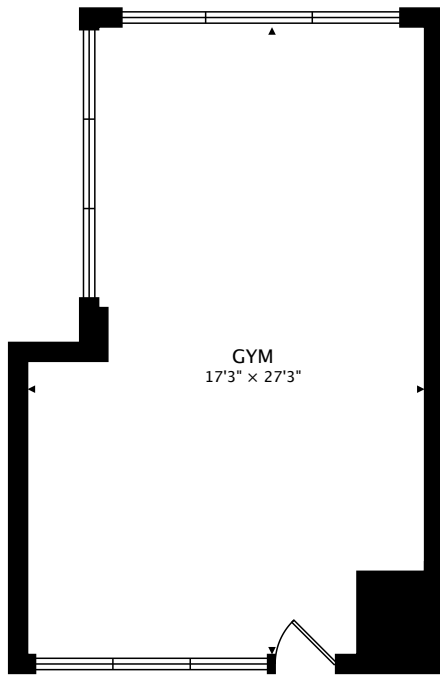

SUITE 1
945 sq ft

SUITE 2
928 sq ft

TOTAL
7445 sq ft

LOBBY
2518 sq ft

TOTAL
7445 sq ft

THEATRE
718 sq ft

GYM
483 sq ft

STUDIO
385 sq ft

TOTAL
7445 sq ft

TOTAL
7445 sq ft