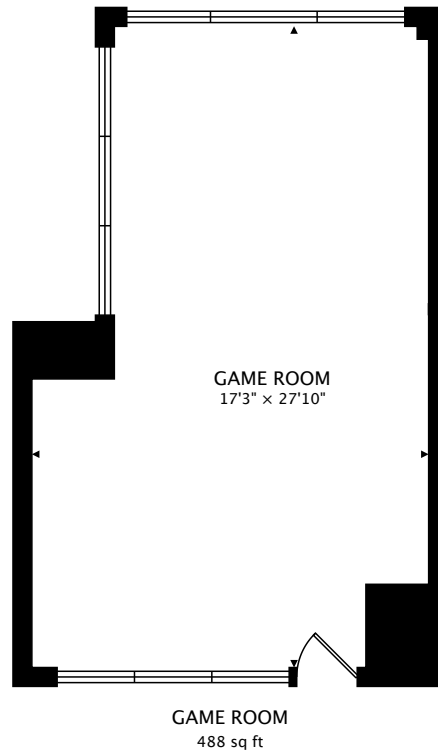

SUITE 1
945 sq ft

SUITE 2
928 sq ft

TOTAL
7445 sq ft

LOBBY
2518 sq ft

TOTAL
7445 sq ft

THEATRE
718 sq ft

GYM
483 sq ft

STUDIO
385 sq ft

TOTAL
7445 sq ft

TOTAL
7445 sq ft