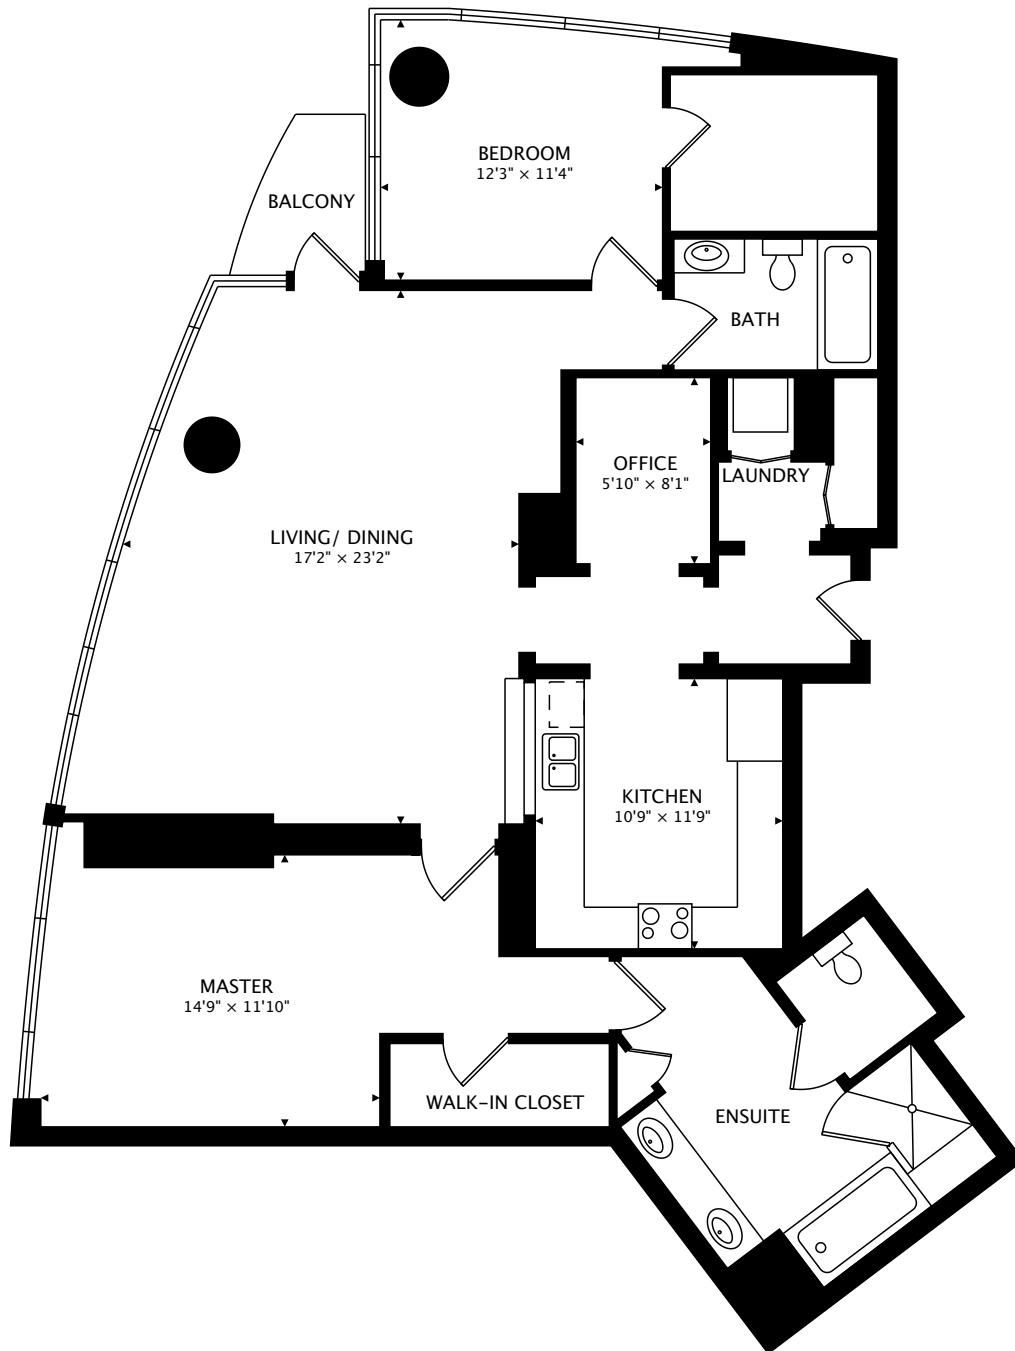

1201 S PRAIRIE AVE APT 1005,
CHICAGO, IL 60605

1596 sq ft + 31 sq ft BALCONY